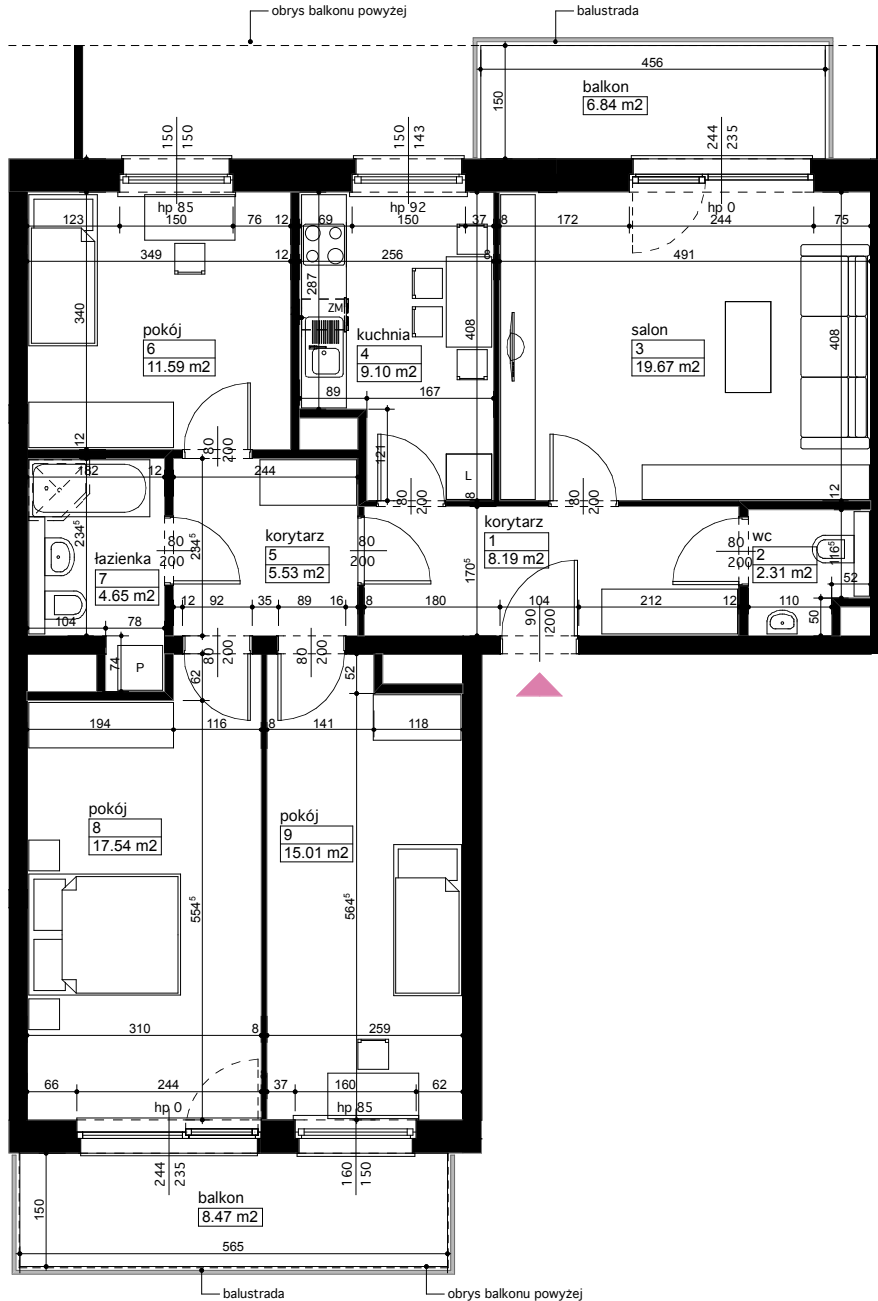

Lokalizacja osiedla

Położenie budynku

Skala 1:4000

Położenie mieszkania

Skala 1:2500

MAJTA
WOŁKOWSKA

BUDYNEK MIESZKALNY
WIELORODZINNY
UL. WOŁKOWSKA
W POZNANIU

SKALA 1:100

Wymiary podano w świetle ścian surowych, powierzchnie podano w świetle ścian otynkowanych.

OPIS MIESZKANIA:

Numer: **B/1/3/10**
Powierzchnia: 93,59 m²
Kondygnacja: Piętro +3
Struktura: 4 pokoje z kuchnią
Cena brutto:
Cena brutto/m²: