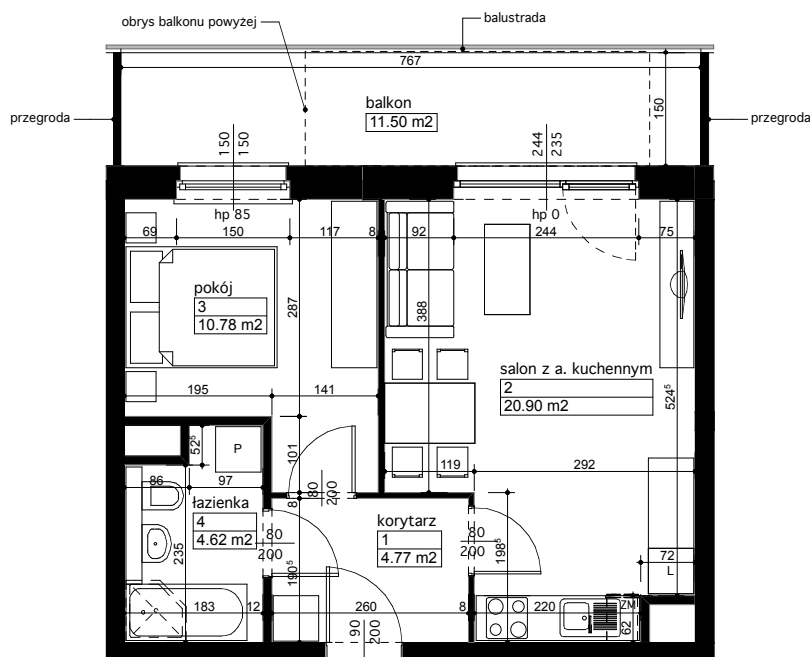

Lokalizacja osiedla

Położenie budynku

Skala 1:4000

Położenie mieszkania

Skala 1:2500

MAJTA
WOŁKOWSKA

BUDYNEK MIESZKALNY
WIELORODZINNY
UL. WOŁKOWSKA
W POZNANIU

SKALA 1:100

Wymiary podano w świetle ścian surowych, powierzchnie podano w świetle ścian otynkowanych.

OPIS MIESZKANIA:

Numer: **B/1/4/16**
Powierzchnia: 41,07 m²
Kondygnacja: Piętro +4
Struktura: 2 pokoje z aneksem kuchennym
Cena brutto:
Cena brutto/m²: