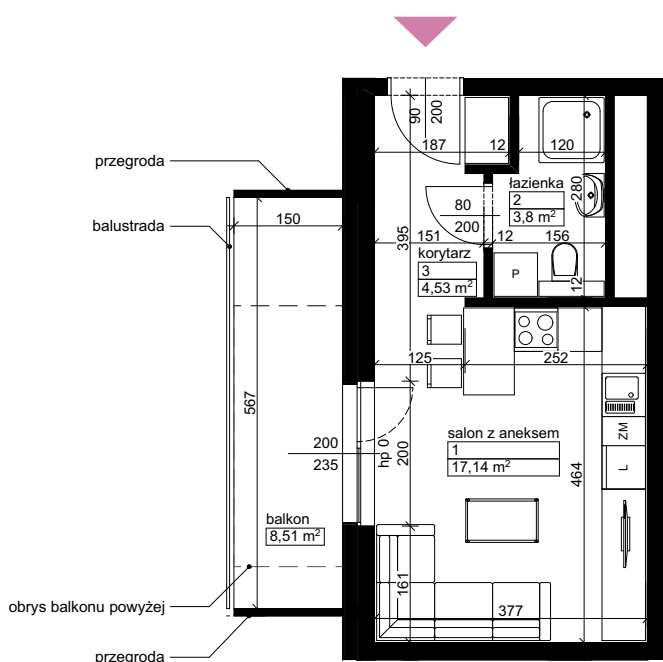

### Położenie budynku

### Położenie mieszkania

**MAJTA**  
WOŁKOWYSKA

BUDYNEK MIESZKALNY  
WIELORODZINNY  
UL. WOŁKOWYSKA  
W POZNANIU

SKALA  
1:100

Wymiary podano w świetle ścian surowych, powierzchnie podano w świetle ścian otynkowanych.

### OPIS MIESZKANIA:

Numer: **B/1/4/20**  
Powierzchnia: 25,47 m<sup>2</sup>  
Kondygnacja: Piętro +4  
Struktura: 1 pokój z aneksem kuchennym  
Cena brutto:  
Cena brutto/m<sup>2</sup>:

Niniejsza karta ma charakter poglądowy i nie stanowi oferty handlowej w rozumieniu art. 66 §1 Kodeksu Cywilnego oraz innych właściwych przepisów prawnych