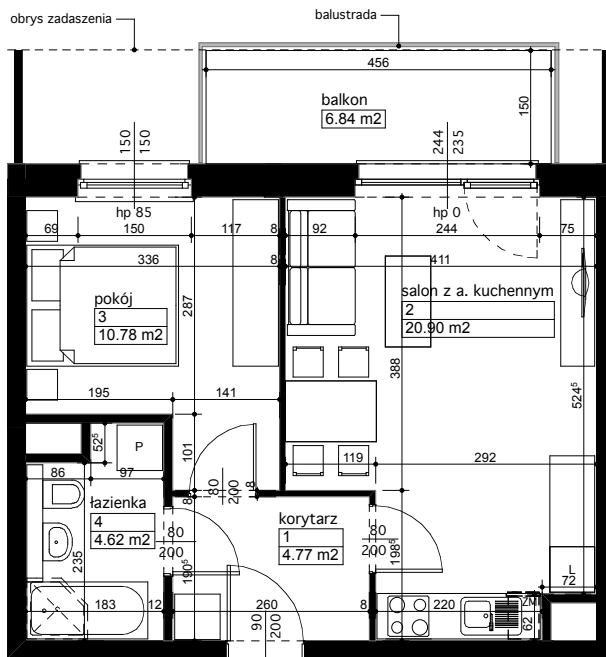

Lokalizacja osiedla

Położenie budynku

Skala 1:4000

Położenie mieszkania

Skala 1:2500

MAJTA
WOŁKOWYSKA

BUDYNEK MIESZKALNY
WIEŁORODZINNY
UL. WOŁKOWYSKA
W POZNANIU

SKALA 1:100

Wymiary podano w świetle ścian surowych, powierzchnie podano w świetle ścian otynkowanych.

OPIS MIESZKANIA:

Numer: **B/1/5/22**
Powierzchnia: 41,07 m²
Kondygnacja: Piętro +5
Struktura: 2 pokoje z aneksem kuchennym
Cena brutto:
Cena brutto/m²: