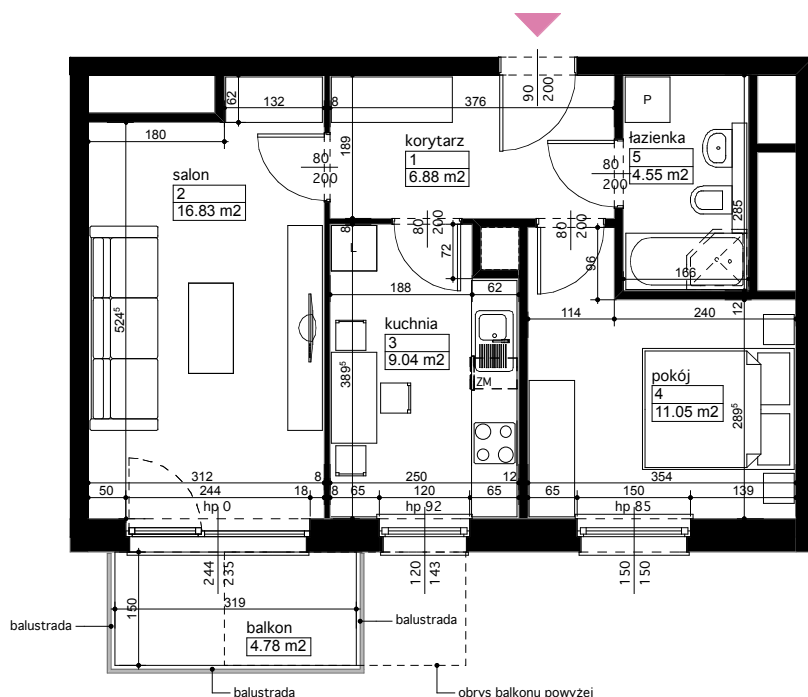

Lokalizacja osiedla

Położenie budynku

Skala 1:4000

Położenie mieszkania

Skala 1:2500

MAJTA
WOŁKOWYSKA

BUDYNEK MIESZKALNY
WIELORODZINNY
UL. WOŁKOWYSKA
W POZNANIU

SKALA 1:100

Wymiary podano w świetle ścian surowych, powierzchnie podano w świetle ścian otynkowanych.

OPIS MIESZKANIA:

Numer: **B/2/3/10**
Powierzchnia: 48,35 m²
Kondygnacja: Piętro +3
Struktura: 2 pokoje z kuchnią
Cena brutto:
Cena brutto/m²: