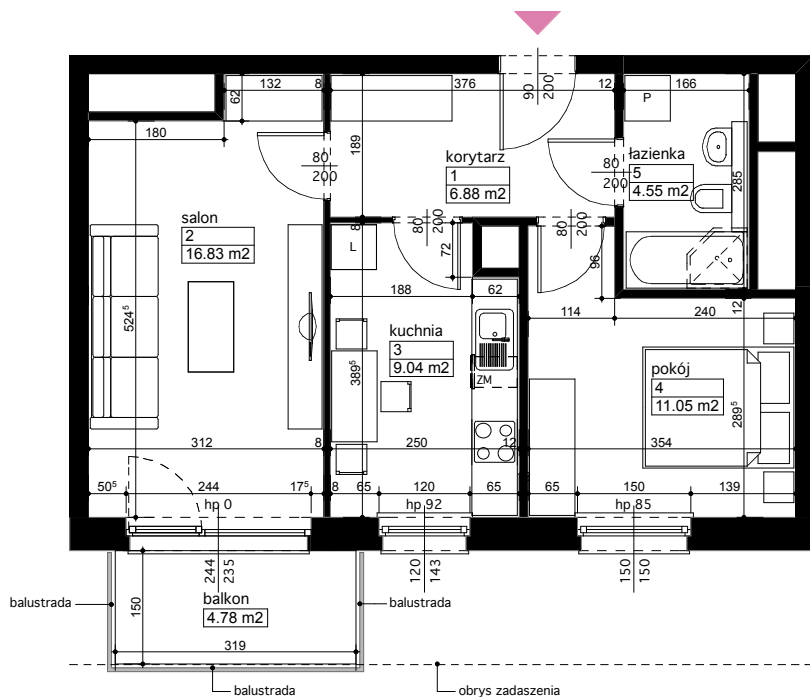

### Położenie budynku

Skala 1:4000

### Położenie mieszkania

Skala 1:2500

**MAJTA**  
WOŁKOWYSKA

BUDYNEK MIESZKALNY  
WIEŁORODZINNY  
UL. WOŁKOWYSKA  
W POZNANIU

SKALA 1:100

Wymiary podano w świetle ścian surowych, powierzchnie podano w świetle ścian otynkowanych.

### OPIS MIESZKANIA:

Numer: **B/2/5/16**  
Powierzchnia: 48,35 m<sup>2</sup>  
Kondygnacja: Piętro +5  
Struktura: 2 pokoje z kuchnią  
Cena brutto:  
Cena brutto/m<sup>2</sup>:

Niniejsza karta ma charakter poglądowy i nie stanowi oferty handlowej w rozumieniu art. 66 §1 Kodeksu Cywilnego oraz innych właściwych przepisów prawnych