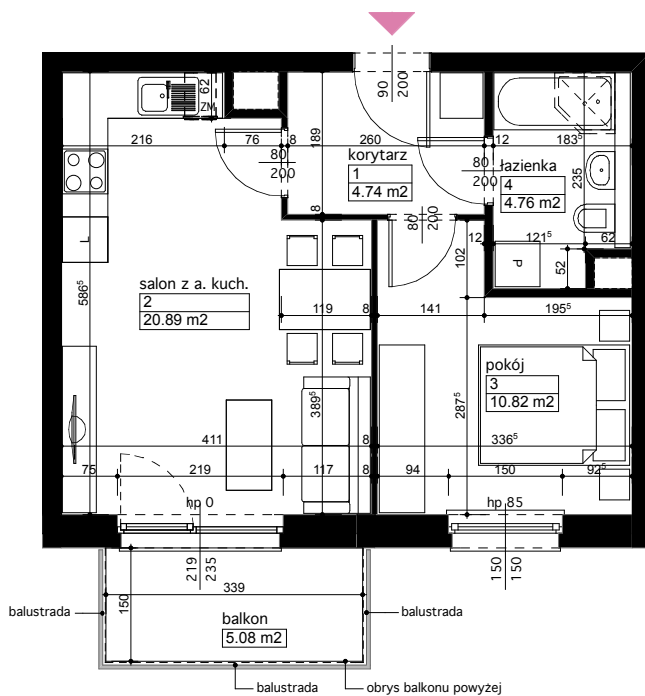

Lokalizacja osiedla

Położenie budynku

Skala 1:4000

Położenie mieszkania

Skala 1:2500

MAJTA
WOŁKOWSKA

BUDYNEK MIESZKALNY
WIELORODZINNY
UL. WOŁKOWSKA
W POZNANIU

SKALA 1:100

Wymiary podano w świetle ścian surowych, powierzchnie podano w świetle ścian otynkowanych.

OPIS MIESZKANIA:

Numer: **B/3/3/9**
Powierzchnia: 41,21 m²
Kondygnacja: Piętro +3
Struktura: 2 pokoje z aneksem kuchennym
Cena brutto:
Cena brutto/m²: