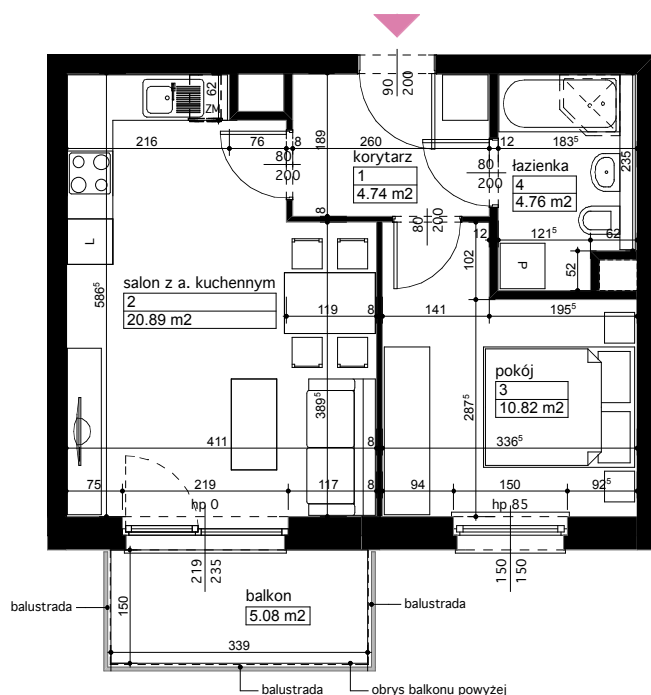

Lokalizacja osiedla

Położenie budynku

Położenie mieszkania

MAJTA
WOŁKOWSKA

BUDYNEK MIESZKALNY
WIEŁORODZINNY
UL. WOŁKOWSKA
W POZNANIU

SKALA 1:100

Wymiary podano w świetle ścian surowych, powierzchnie podano w świetle ścian otynkowanych.

OPIS MIESZKANIA:

Numer: **B/3/4/12**
Powierzchnia: 41,21 m²
Kondygnacja: Piętro +4
Struktura: 2 pokoje z aneksem kuchennym
Cena brutto:
Cena brutto/m²:

Niniejsza karta ma charakter poglądowy i nie stanowi oferty handlowej w rozumieniu art. 66 §1 Kodeksu Cywilnego oraz innych właściwych przepisów prawnych