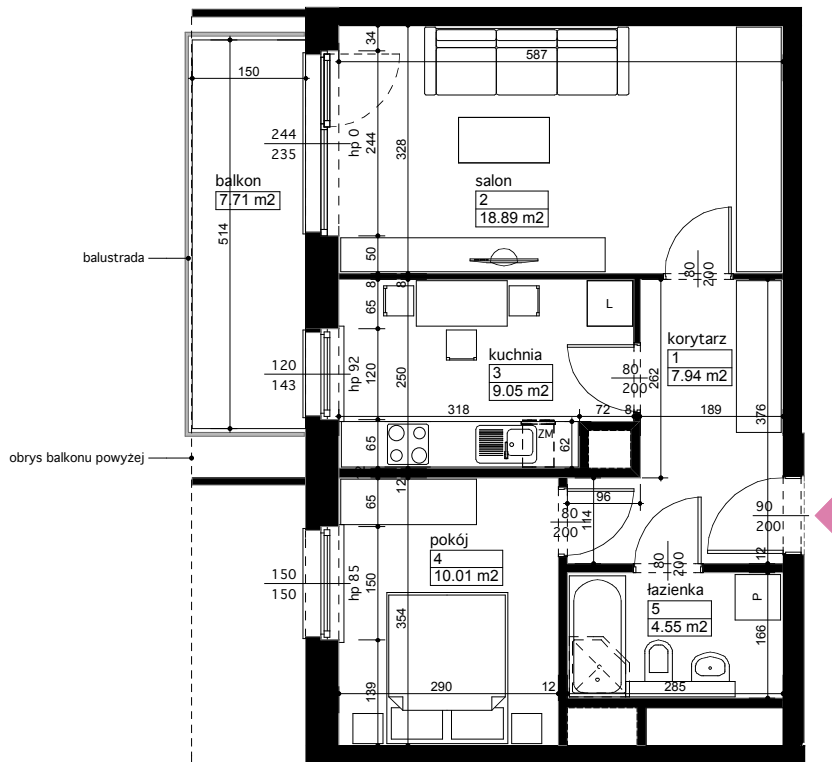

### Położenie budynku

Skala 1:4000

### Położenie mieszkania

Skala 1:2500

MAJTA  
WOŁKOWSKA

BUDYNEK MIESZKALNY  
WIELORODZINNY  
UL. WOŁKOWSKA  
W POZNANIU

SKALA 1:100

Wymiary podano w świetle ścian surowych, powierzchnie podano w świetle ścian otynkowanych.

### OPIS MIESZKANIA:

Numer: **B/4/3/15**  
Powierzchnia: 50,44 m<sup>2</sup>  
Kondygnacja: Piętro +3  
Struktura: 2 pokoje z kuchnią  
Cena brutto:  
Cena brutto/m<sup>2</sup>:

Niniejsza karta ma charakter poglądowy i nie stanowi oferty handlowej w rozumieniu art. 66 §1 Kodeksu Cywilnego oraz innych właściwych przepisów prawnych