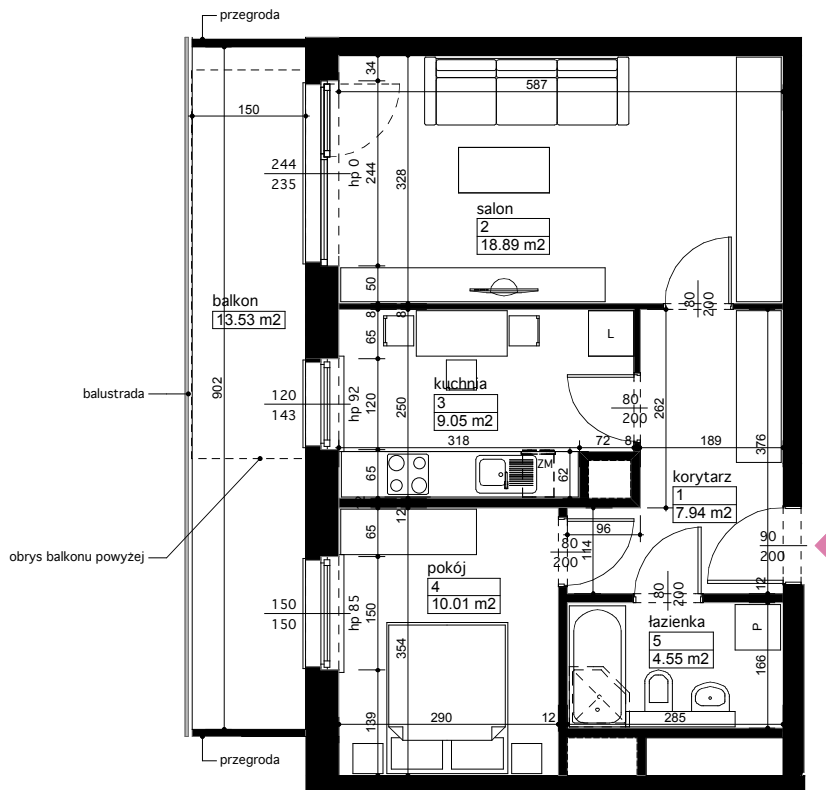

### Położenie budynku

Skala 1:4000

### Położenie mieszkania

Skala 1:2500

**MAJTA**  
WOŁKOWSKA

BUDYNEK MIESZKALNY  
WIEŁORODZINNY  
UL. WOŁKOWSKA  
W POZNANIU

SKALA 1:100

Wymiary podano w świetle ścian surowych, powierzchnie podano w świetle ścian otynkowanych.

### OPIS MIESZKANIA:

Numer: **B/4/4/20**  
Powierzchnia: 50,44 m<sup>2</sup>  
Kondygnacja: Piętro +4  
Struktura: 2 pokoje z kuchnią  
Cena brutto:  
Cena brutto/m<sup>2</sup>:

Niniejsza karta ma charakter poglądowy i nie stanowi oferty handlowej w rozumieniu art. 66 §1 Kodeksu Cywilnego oraz innych właściwych przepisów prawnych