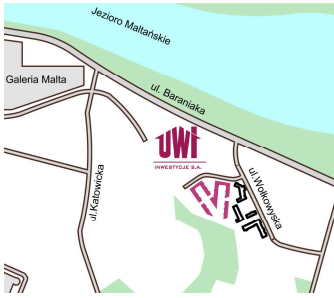

### Lokalizacja osiedla

### Położenie budynku

Skala 1:4000

### Położenie mieszkania

Skala 1:2500

**MAJTA**  
WOŁKOWSKA

BUDYNEK MIESZKALNY  
WIEŁORODZINNY  
UL. WOŁKOWSKA  
W POZNANIU

SKALA 1:100

Wymiary podano w świetle ścian surowych, powierzchnie podano w świetle ścian otynkowanych.