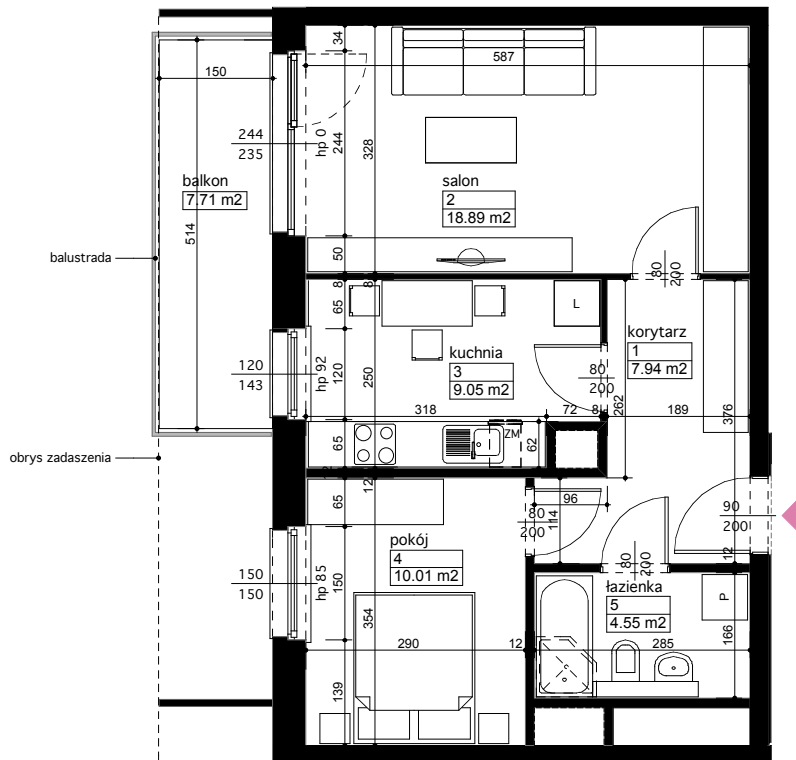

Lokalizacja osiedla

Położenie budynku

Skala 1:4000

Położenie mieszkania

Skala 1:2500

MAJTA
WOŁKOWYSKA

BUDYNEK MIESZKALNY
WIELORODZINNY
UL. WOŁKOWYSKA
W POZNANIU

SKALA 1:100

Wymiary podano w świetle ścian surowych, powierzchnie podano w świetle ścian otynkowanych.

OPIS MIESZKANIA:

Numer: **B/4/5/25**
Powierzchnia: 50,44 m²
Kondygnacja: Piętro +5
Struktura: 2 pokoje z kuchnią
Cena brutto:
Cena brutto/m²: