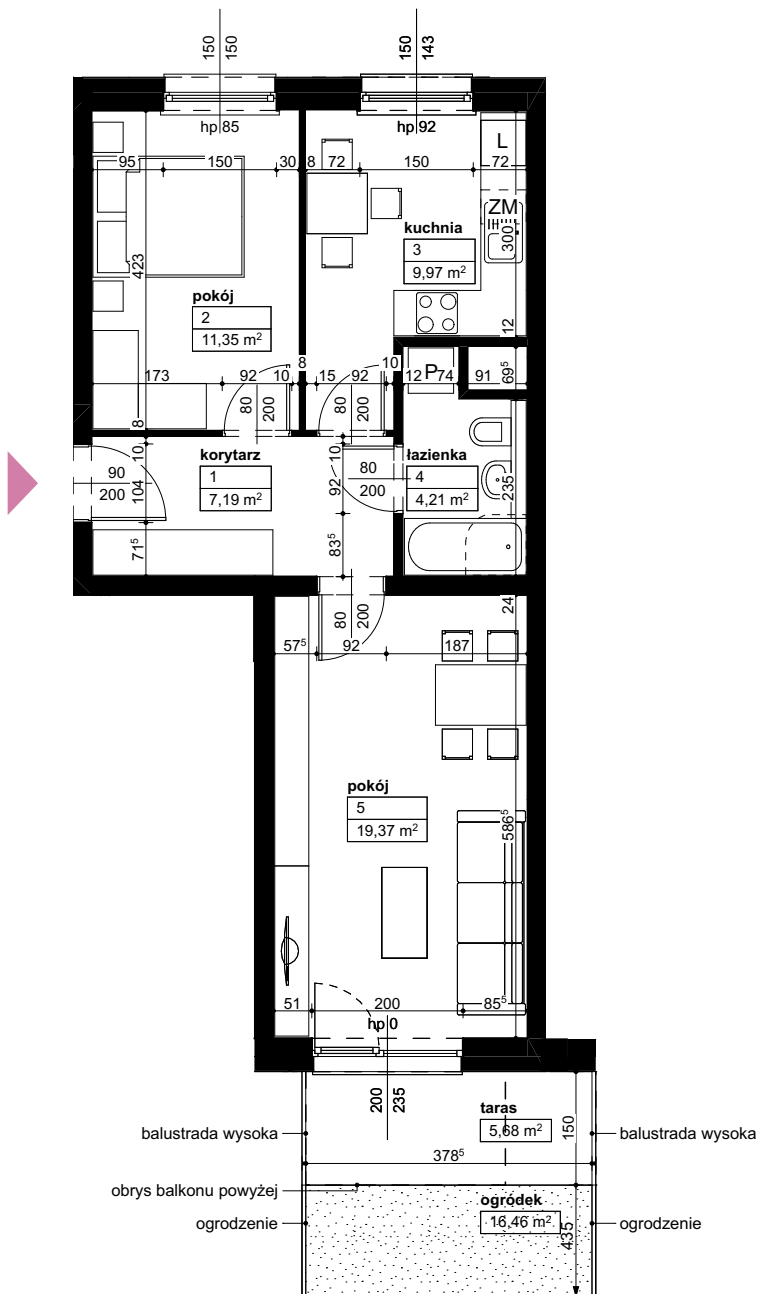

Lokalizacja osiedla

Położenie budynku

Skala 1:4000

Położenie mieszkania

Skala 1:2200

MAJTA

WÓLKOWYSKA

BUDYNEK MIESZKALNY
WIELORODZINNY
UL. WÓLKOWYSKA
W POZNANIU

SKALA 1:100

Wymiary podano w świetle ścian surowych, powierzchnie podano w świetle ścian otynkowanych.

OPIS MIESZKANIA:

Numer: **C/1/0/1**
 Powierzchnia: **52,09m²**
 Kondygnacja: **Parter**
 Struktura: **2 pokoje z kuchnią**
 Cena brutto:
 Cena brutto/m²: