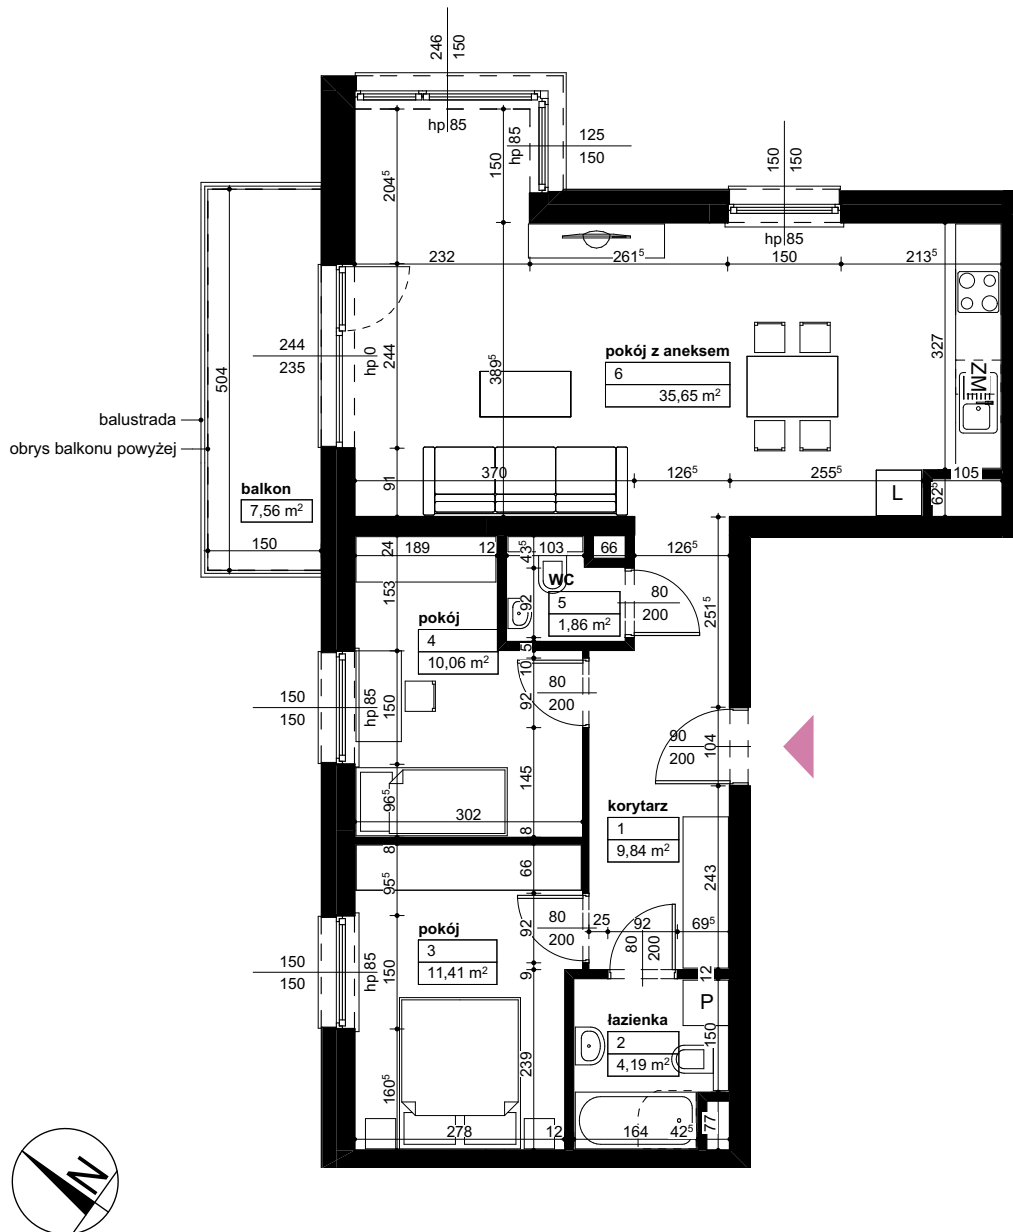

Lokalizacja osiedla

Położenie budynku

Skala 1:4000

Położenie mieszkania

Skala 1:2200

MAJTA
WOŁKOWSKA

BUDYNEK MIESZKALNY
WIELORODZINNY
UL. WOŁKOWSKA
W POZNANIU

SKALA 1:100

Wymiary podano w świetle ścian surowych, powierzchnie podano w świetle ścian otynkowanych.

OPIS MIESZKANIA:

Numer: C/1/1/5
Powierzchnia: 73,01m²
Kondygnacja: Piętro +1
Struktura: 3 pokoje z aneksem kuchennym
Cena brutto:
Cena brutto/m²: