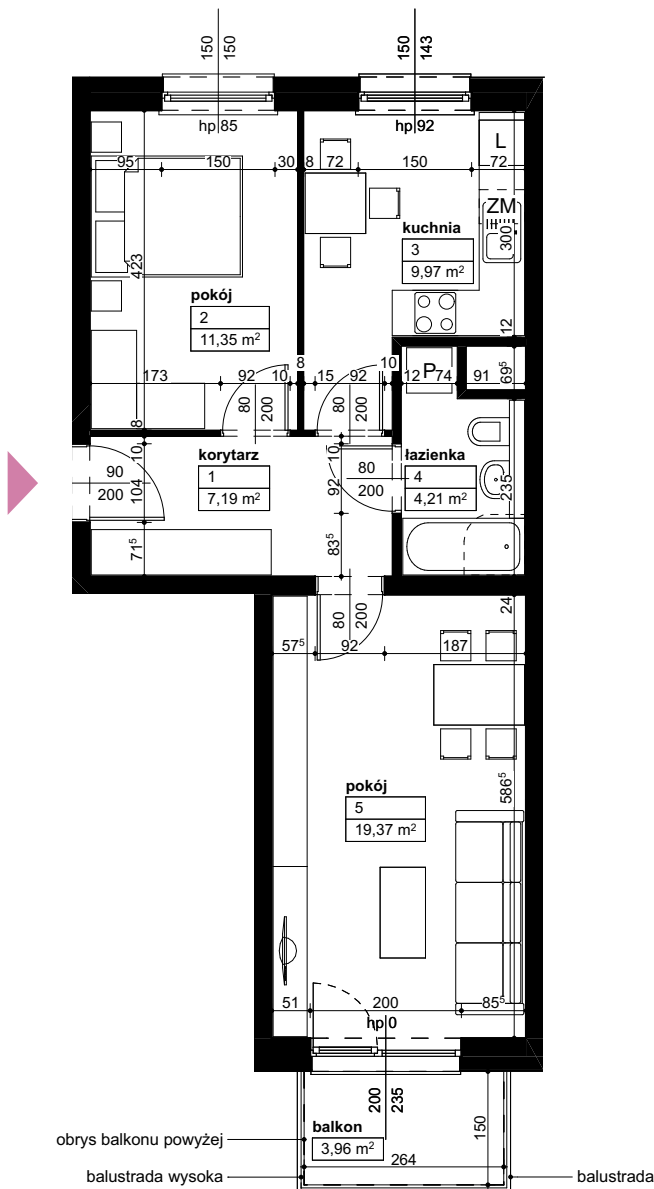

### Położenie budynku

Skala 1:4000

### Położenie mieszkania

Skala 1:2200

## WOŁKOWYSKA

BUDYNEK MIESZKALNY  
WIELORODZINNY  
UL. WOŁKOWYSKA  
W POZNANIU

SKALA 1:100

Wymiary podano w świetle ścian surowych, powierzchnie podano w świetle ścian otynkowanych.

### OPIS MIESZKANIA:

Numer: **C/1/2/6**  
Powierzchnia: **52,09 m<sup>2</sup>**  
Kondygnacja: **Piętro +2**  
Struktura: **2 pokoje z kuchnią**  
Cena brutto:  
Cena brutto/m<sup>2</sup>:

Niniejsza karta ma charakter poglądowy i nie stanowi oferty handlowej w rozumieniu art. 66 §1 Kodeksu Cywilnego oraz innych właściwych przepisów prawnych