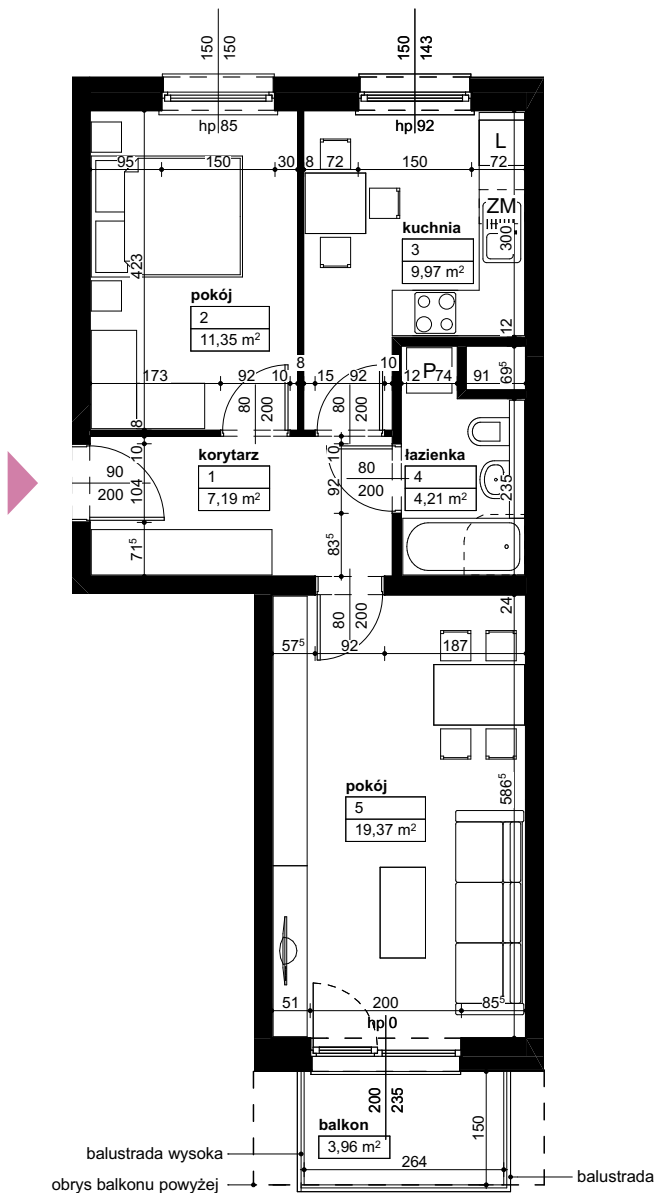

Lokalizacja osiedla

Położenie budynku

Skala 1:4000

Położenie mieszkania

Skala 1:2200

MAJTA

WOŁKOWSKA

BUDYNEK MIESZKALNY  
WIELORODZINNY  
UL. WOŁKOWSKA  
W POZNANIU

SKALA 1:100

Wymiary podano w świetle ścian surowych, powierzchnie podano w świetle ścian otynkowanych.

OPIS MIESZKANIA:

Numer: **C/1/3/11**  
 Powierzchnia: **52,09 m<sup>2</sup>**  
 Kondygnacja: **Piętro +3**  
 Struktura: **2 pokoje z kuchnią**  
 Cena brutto:  
 Cena brutto/m<sup>2</sup>: