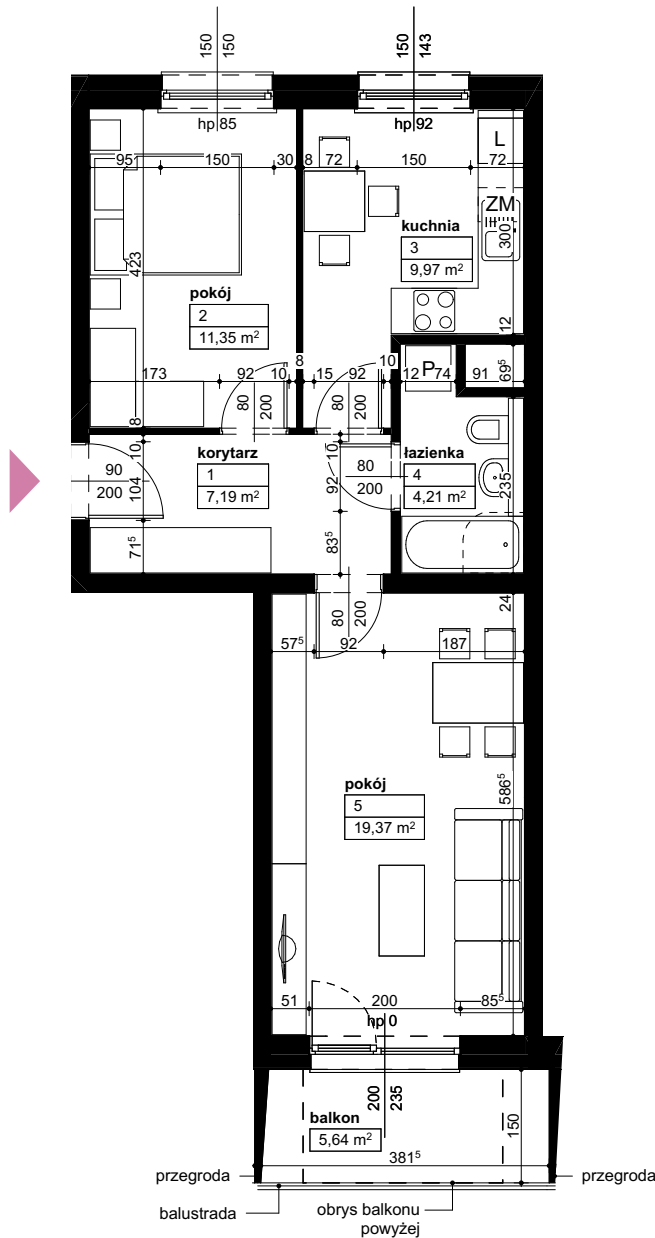

Lokalizacja osiedla

Położenie budynku

Położenie mieszkania

MAJTA
WÓLKOWYSKA

BUDYNEK MIESZKALNY
WIELORODZINNY
UL. WÓLKOWYSKA
W POZNANIU

SKALA 1:100

Wymiary podano w świetle ścian surowych, powierzchnie podano w świetle ścian otynkowanych.

OPIS MIESZKANIA:

Numer: **C/1/4/16**
Powierzchnia: **52,09m²**
Kondygnacja: **Piętro +4**
Struktura: **2 pokoje z kuchnią**
Cena brutto:
Cena brutto/m²:

Niniejsza karta ma charakter poglądowy i nie stanowi oferty handlowej w rozumieniu art. 66 §1 Kodeksu Cywilnego oraz innych właściwych przepisów prawnych