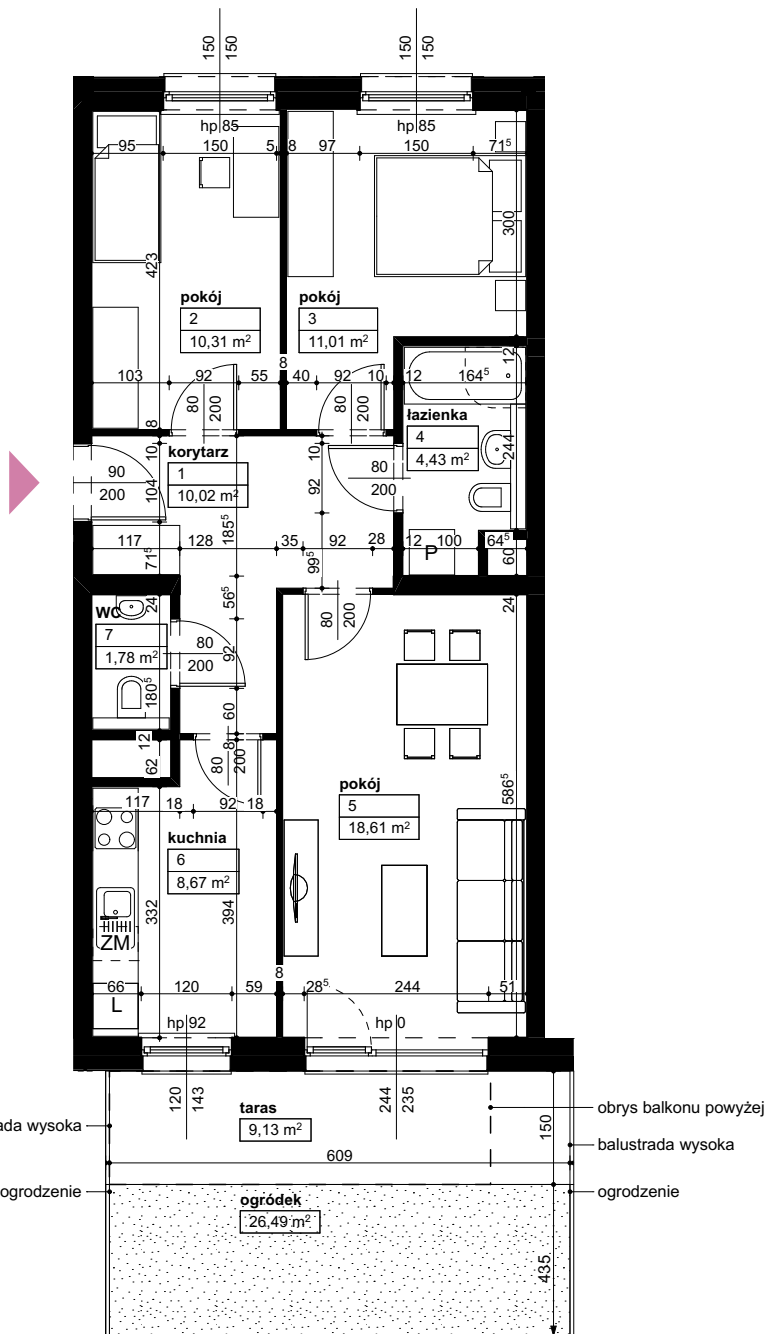

Lokalizacja osiedla

Położenie budynku

Skala 1:4000

Położenie mieszkania

Skala 1:2200

MAJTA

WOŁKOWYSKA

BUDYNEK MIESZKALNY
WIELORODZINNY
UL. WOŁKOWYSKA
W POZNANIU

SKALA 1:100

Wymiary podano w świetle ścian surowych, powierzchnie podano w świetle ścian otynkowanych.

OPIS MIESZKANIA:

Numer: C/2/0/1
Powierzchnia: 64,83m²
Kondygnacja: Parter
Struktura: 3 pokoje z kuchnią
Cena brutto:
Cena brutto/m²: