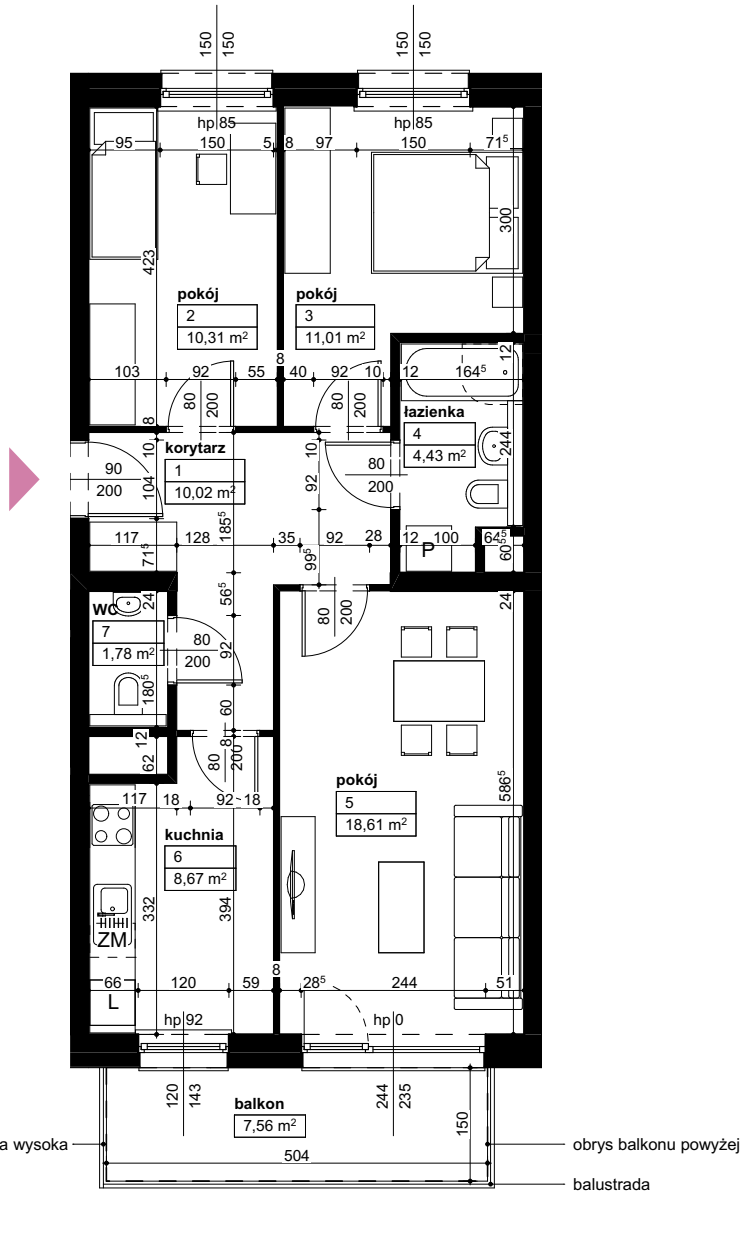

Lokalizacja osiedla

Położenie budynku

Skala 1:4000

Położenie mieszkania

Skala 1:2200

MAJTA

WÓLKOWYSKA

BUDYNEK MIESZKALNY
WIELORODZINNY
UL. WÓLKOWYSKA
W POZNANIU

balustrada wysoka

obrys balkonu powyżej

balustrada

SKALA 1:100

Wymiary podano w świetle ścian surowych, powierzchnie podano w świetle ścian otynkowanych.

OPIS MIESZKANIA:

Numer: **C/2/2/7**
 Powierzchnia: **64,83m²**
 Kondygnacja: **Piętro +2**
 Struktura: **3 pokoje z kuchnią**
 Cena brutto:
 Cena brutto/m²: