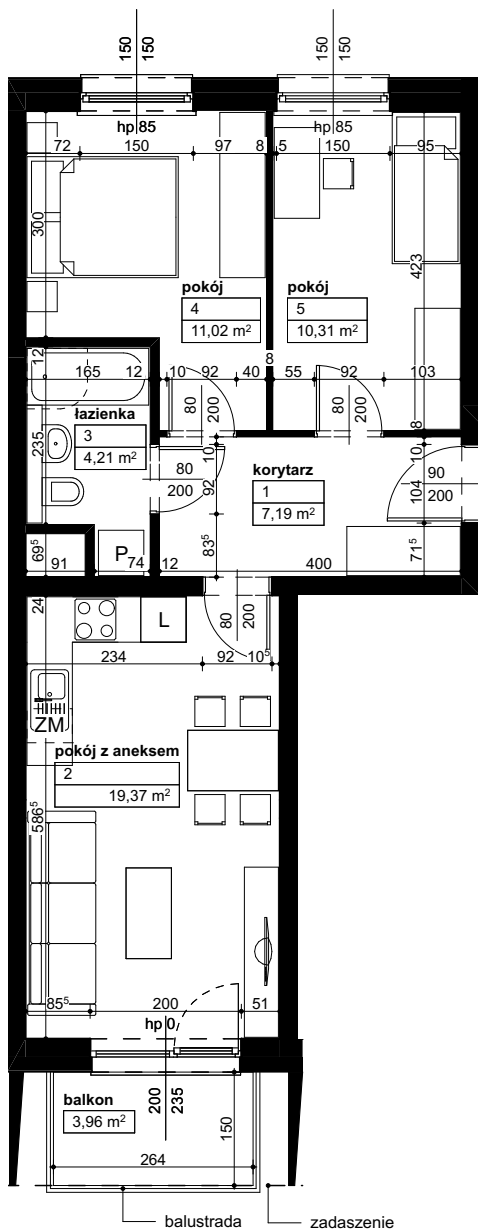

Lokalizacja osiedla

Położenie budynku

Skala 1:4000

Położenie mieszkania

Skala 1:2200

MAJTA

WÓLKOWYSKA

BUDYNEK MIESZKALNY
WIELORODZINNY
UL. WÓLKOWYSKA
W POZNANIU

SKALA 1:100

Wymiary podano w świetle ścian surowych, powierzchnie podano w świetle ścian otynkowanych.

OPIS MIESZKANIA:

Numer: C/2/5/18
Powierzchnia: 52,10m²
Kondygnacja: Piętro +5
Struktura: 3 pokoje z aneksem kuchennym
Cena brutto:
Cena brutto/m²: