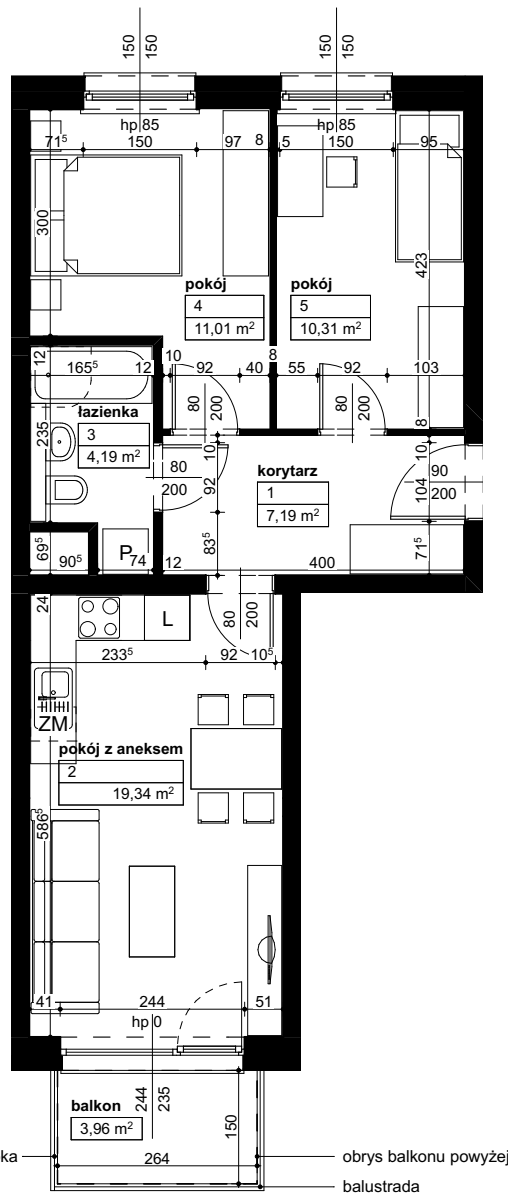

Lokalizacja osiedla

Położenie budynku

Skala 1:4000

Położenie mieszkania

Skala 1:2200

MAJTA  
WOŁKOWSKA

BUDYNEK MIESZKALNY  
WIELORODZINNY  
UL. WOŁKOWSKA  
W POZNANIU

SKALA 1:100

Wymiary podano w świetle ścian surowych, powierzchnie podano w świetle ścian otynkowanych.

OPIS MIESZKANIA:

Numer: **C/3/2/9**  
 Powierzchnia: **52,04m<sup>2</sup>**  
 Kondygnacja: **Piętro +2**  
 Struktura: **3 pokoje z aneksem kuchennym**  
 Cena brutto:  
 Cena brutto/m<sup>2</sup>: