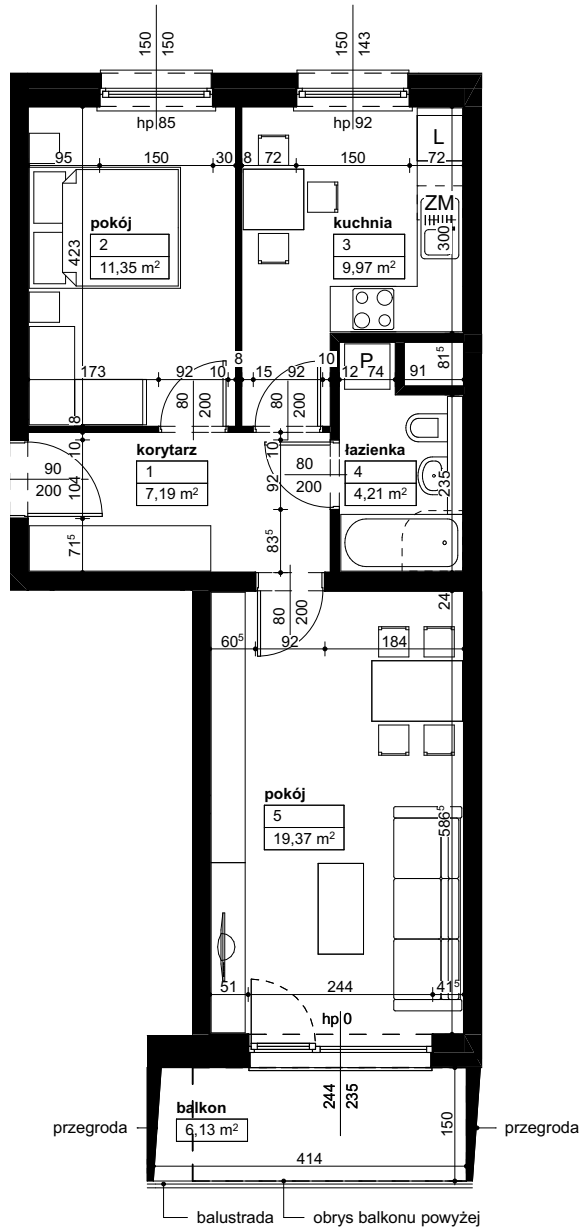

### Położenie budynku

Skala 1:4000

### Położenie mieszkania

Skala 1:2200

MAJTA  
WOŁKOWSKA

BUDYNEK MIESZKALNY  
WIELORODZINNY  
UL. WOŁKOWSKA  
W POZNANIU

SKALA 1:100

Wymiary podano w świetle ścian surowych, powierzchnie podano w świetle ścian otynkowanych.

### OPIS MIESZKANIA:

Numer: **D1/1/2/6**  
Powierzchnia: **52,09 m<sup>2</sup>**  
Kondygnacja: **Piętro +2**  
Struktura: **2 pokoje z kuchnią**  
Cena brutto:  
Cena brutto/m<sup>2</sup>:

Niniejsza karta ma charakter poglądowy i nie stanowi oferty handlowej w rozumieniu art. 66 §1 Kodeksu Cywilnego oraz innych właściwych przepisów prawnych