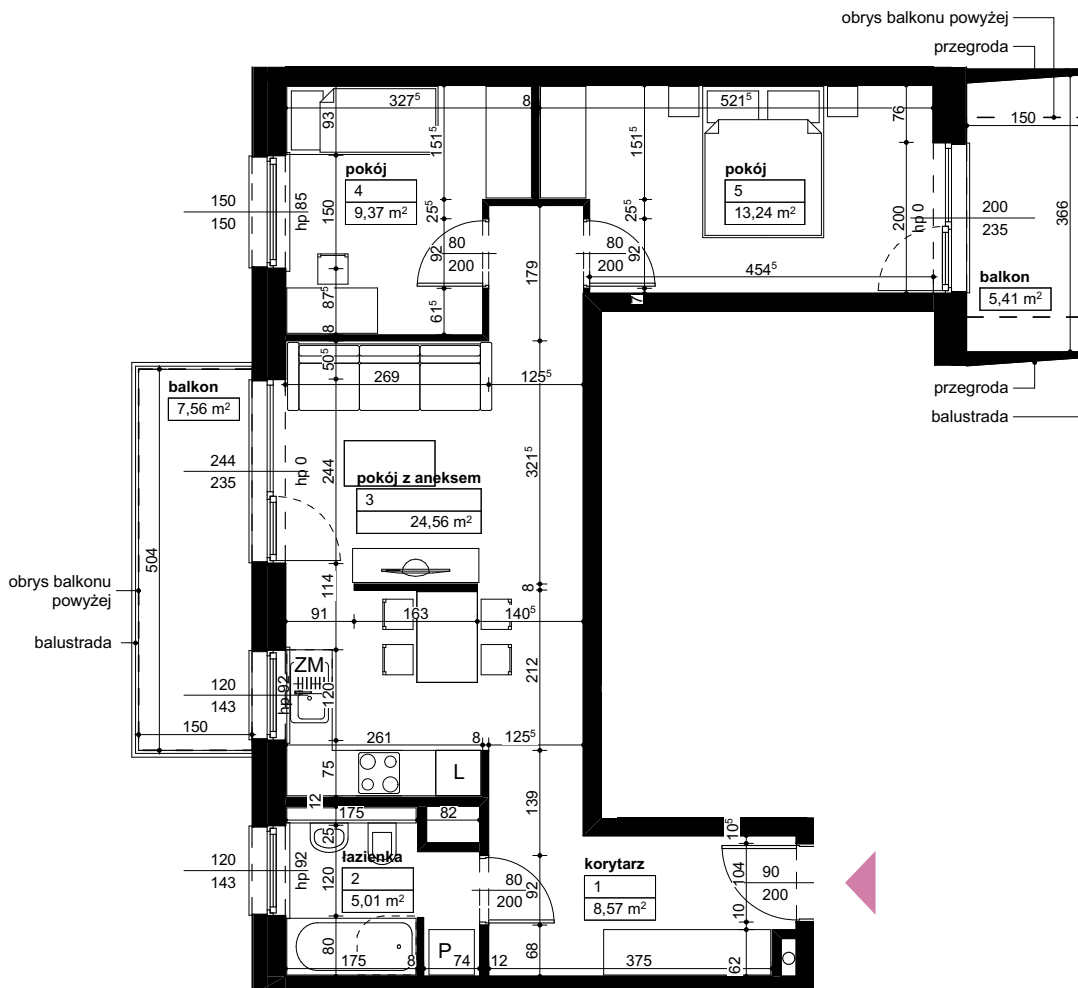

Lokalizacja osiedla

Położenie budynku

Skala 1:4000

Położenie mieszkania

Skala 1:2200

MAJTA
WOLKOWSKA

BUDYNEK MIESZKALNY
WIELORODZINNY
UL. WOLKOWSKA
W POZNANIU

SKALA 1:100

Wymiary podano w świetle ścian surowych, powierzchnie podano w świetle ścian otynkowanych.

OPIS MIESZKANIA:

Numer: **D1/1/2/9**
Powierzchnia: **60,75m²**
Kondygnacja: **Piętro +2**
Struktura: **3 pokoje z aneksem kuchennym**
Cena brutto:
Cena brutto/m²: