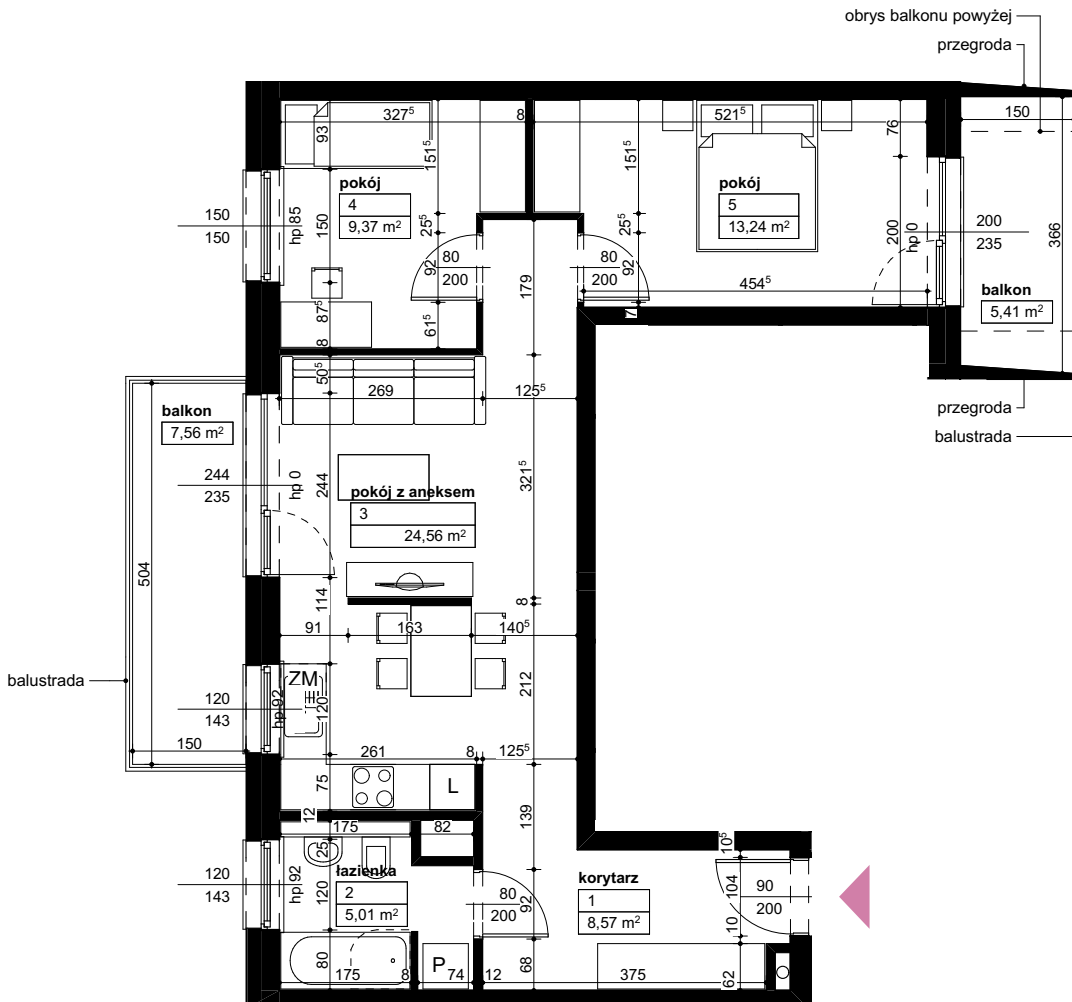

Lokalizacja osiedla

Położenie budynku

Skala 1:4000

Położenie mieszkania

Skala 1:2200

MAJTA
WÓLKOWSKA

BUDYNEK MIESZKALNY
WIELORODZINNY
UL. WÓLKOWSKA
W POZNANIU

SKALA 1:100

Wymiary podano w świetle ścian surowych, powierzchnie podano w świetle ścian otynkowanych.

OPIS MIESZKANIA:

Numer: **D1/1/4/19**
Powierzchnia: **60,75m²**
Kondygnacja: **Piętro +4**
Struktura: **3 pokoje z aneksem kuchennym**
Cena brutto:
Cena brutto/m²: