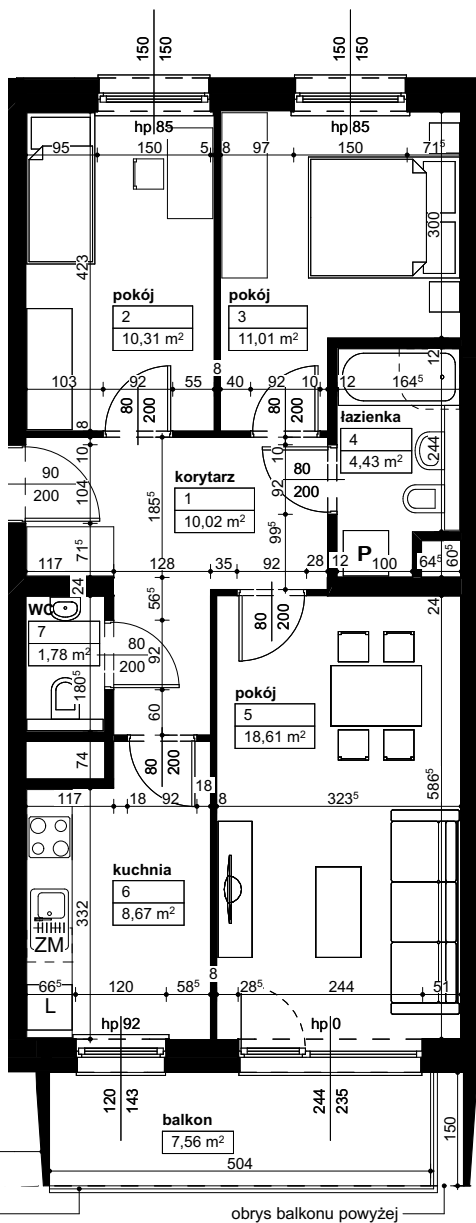

Lokalizacja osiedla

Położenie budynku

Skala 1:4000

Położenie mieszkania

Skala 1:2200

MAJTA

WOŁKOWSKA

BUDYNEK MIESZKALNY
WIELORODZINNY
UL. WOŁKOWSKA
W POZNANIU

przegroda
balustrada

obrys balkonu powyżej

SKALA 1:100

Wymiary podano w świetle ścian surowych, powierzchnie podano w świetle ścian otynkowanych.

OPIS MIESZKANIA:

Numer: **D1/2/1/4**
Powierzchnia: **64,83m²**
Kondygnacja: **Piętro +1**
Struktura: **3 pokoje z kuchnią**
Cena brutto:
Cena brutto/m²: