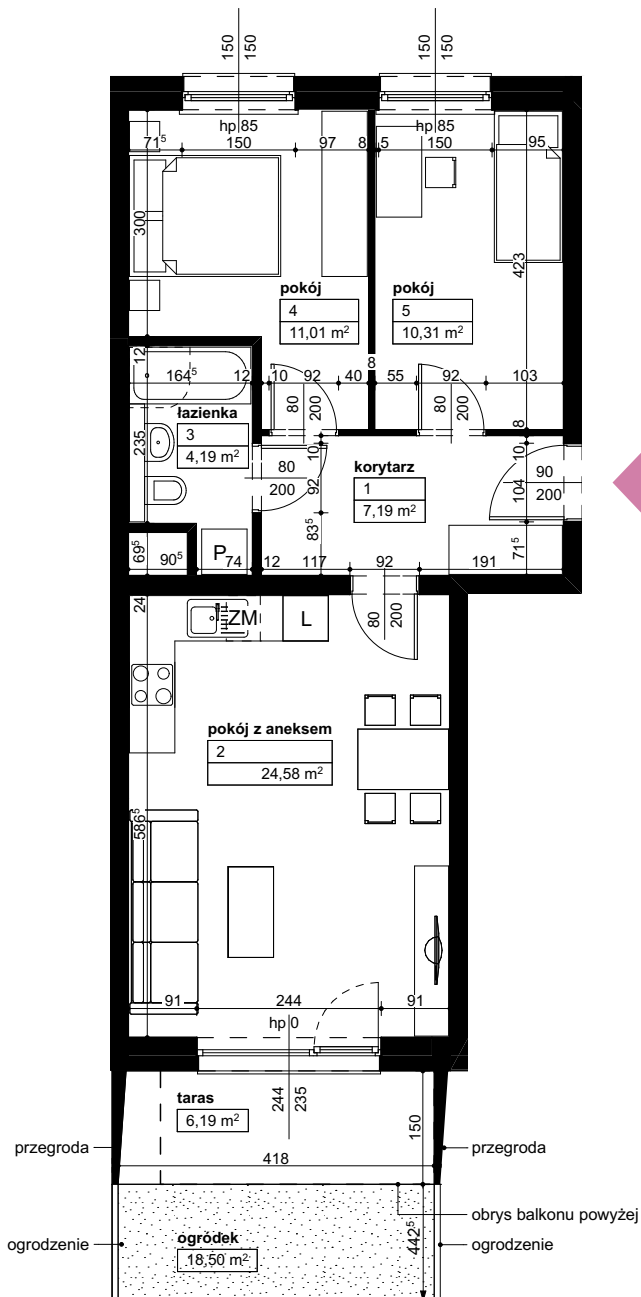

Lokalizacja osiedla

Położenie budynku

Skala 1:4000

Położenie mieszkania

Skala 1:2200

MAJTA

WOŁKOWYSKA

BUDYNEK MIESZKALNY
WIELORODZINNY
UL. WOŁKOWYSKA
W POZNANIU

SKALA 1:100

Wymiary podano w świetle ścian surowych, powierzchnie podano w świetle ścian otynkowanych.

OPIS MIESZKANIA:

Numer: **D1/3/0/3**
 Powierzchnia: **57,28m²**
 Kondygnacja: **Parter**
 Struktura: **3 pokoje z aneksem kuchennym**
 Cena brutto:
 Cena brutto/m²: