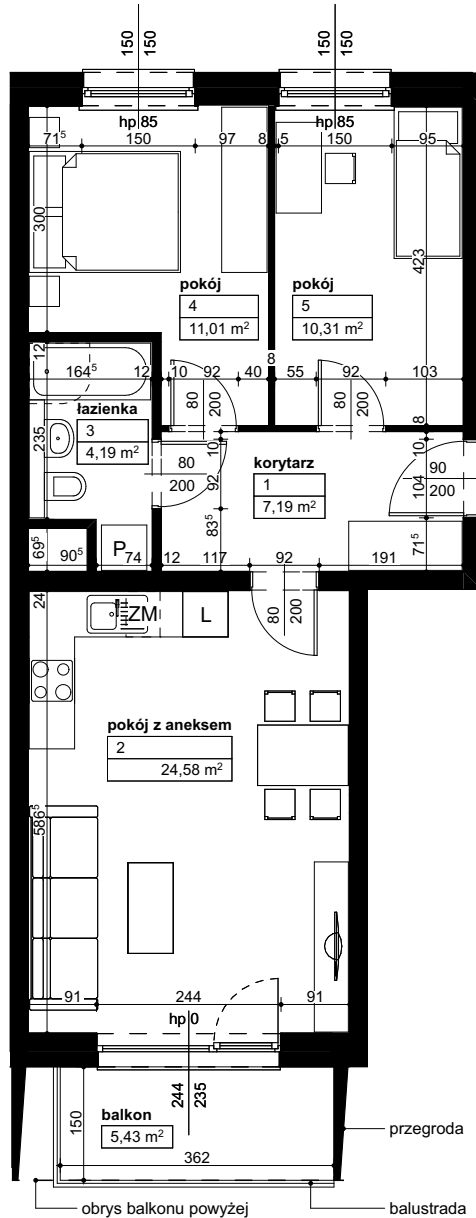

Lokalizacja osiedla

Położenie budynku

Położenie mieszkania

MAJTA
WOŁKOWYSKA

BUDYNEK MIESZKALNY
WIELORODZINNY
UL. WOŁKOWYSKA
W POZNANIU

SKALA 1:100

Wymiary podano w świetle ścian surowych, powierzchnie podano w świetle ścian otynkowanych.

OPIS MIESZKANIA:

Numer: **D1/3/1/6**
Powierzchnia: **57,28m²**
Kondygnacja: **Piętro +1**
Struktura: **3 pokoje z aneksem kuchennym**
Cena brutto:
Cena brutto/m²:

Niniejsza karta ma charakter poglądowy i nie stanowi oferty handlowej w rozumieniu art. 66 §1 Kodeksu Cywilnego oraz innych właściwych przepisów prawnych