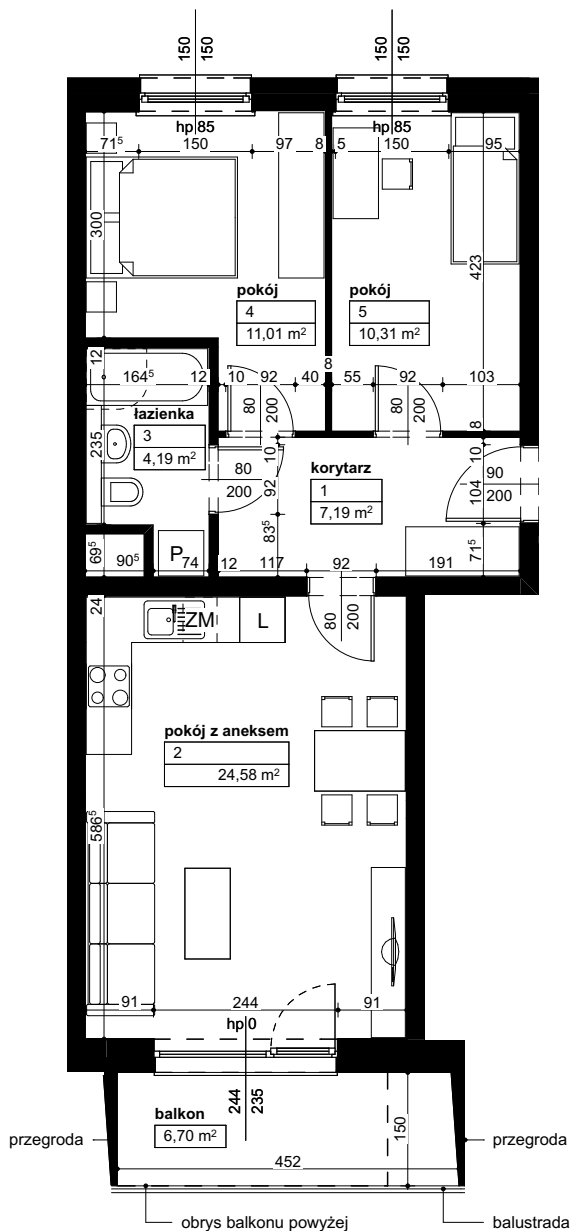

Lokalizacja osiedla

Położenie budynku

Skala 1:4000

Położenie mieszkania

Skala 1:2200

MAJTA

WOŁKOWSKA

BUDYNEK MIESZKALNY  
WIELORODZINNY  
UL. WOŁKOWSKA  
W POZNANIU

SKALA 1:100

Wymiary podano w świetle ścian surowych, powierzchnie podano w świetle ścian otynkowanych.

OPIS MIESZKANIA:

Numer: **D1/3/2/9**  
 Powierzchnia: **57,28m<sup>2</sup>**  
 Kondygnacja: **Piętro +2**  
 Struktura: **3 pokoje z aneksem kuchennym**  
 Cena brutto:  
 Cena brutto/m<sup>2</sup>: