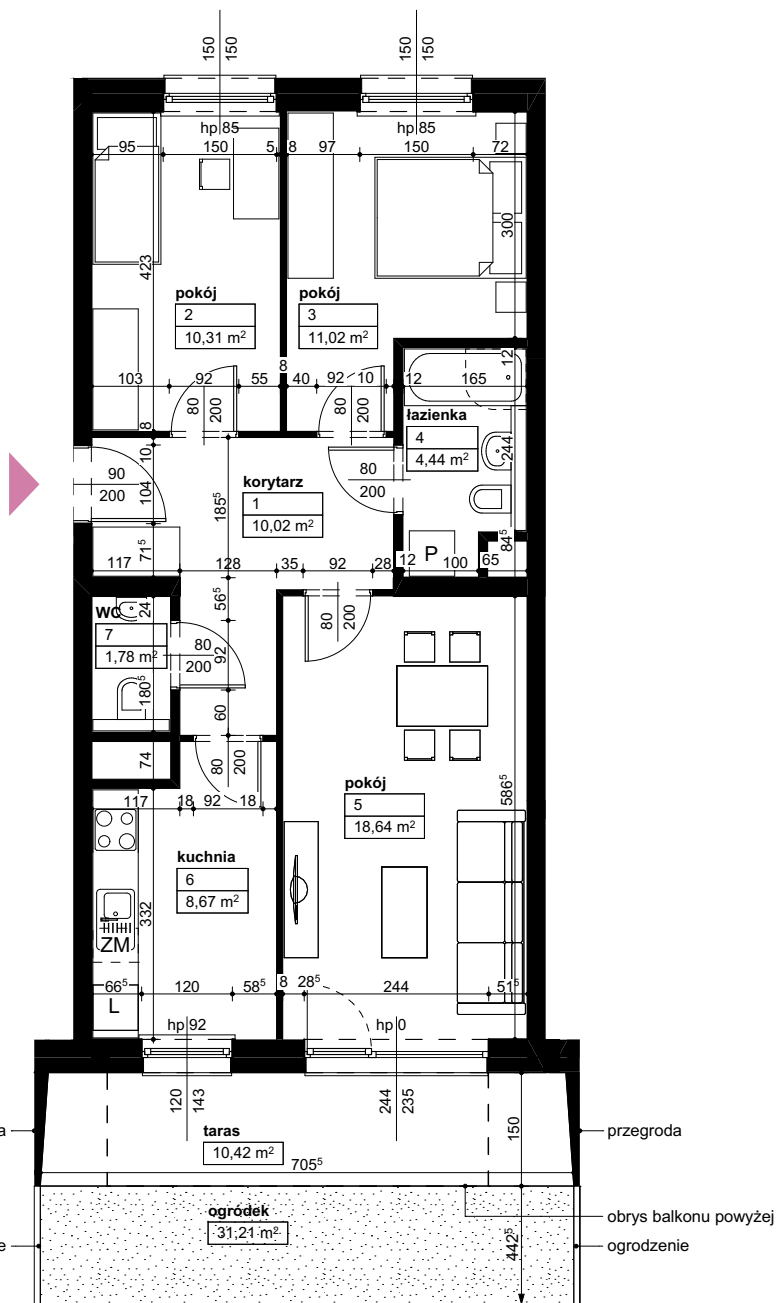

Lokalizacja osiedla

Położenie budynku

Skala 1:4000

Położenie mieszkania

Skala 1:2200

MAJTA

WOŁKOWSKA

BUDYNEK MIESZKALNY  
WIELORODZINNY  
UL. WOŁKOWSKA  
W POZNANIU

SKALA 1:100

Wymiary podano w świetle ścian surowych, powierzchnie podano w świetle ścian otynkowanych.

OPIS MIESZKANIA:

Numer: D2/1/0/1  
Powierzchnia: 64,88m<sup>2</sup>  
Kondygnacja: Parter  
Struktura: 3 pokoje z kuchnią  
Cena brutto:  
Cena brutto/m<sup>2</sup>: