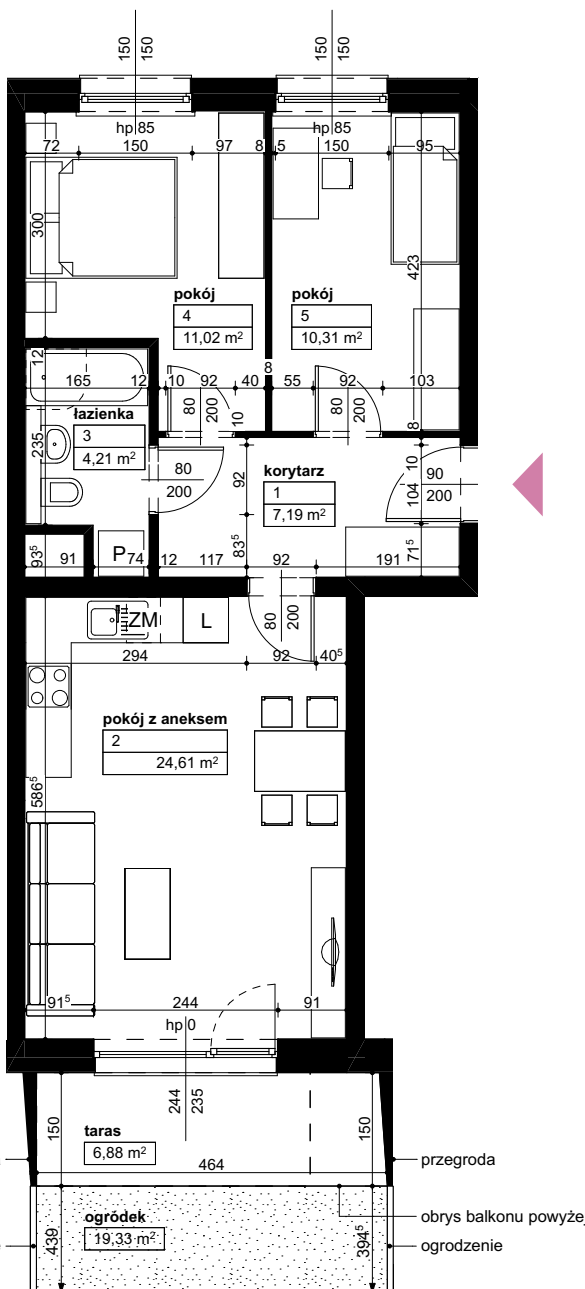

Lokalizacja osiedla

Położenie budynku

Skala 1:4000

Położenie mieszkania

Skala 1:2200

MAJTA

WOŁKOWYSKA

BUDYNEK MIESZKALNY
WIELORODZINNY
UL. WOŁKOWYSKA
W POZNANIU

SKALA 1:100

Wymiary podano w świetle ścian surowych, powierzchnie podano w świetle ścian otynkowanych.

OPIS MIESZKANIA:

Numer: **D2/2/0/4**
 Powierzchnia: **57,34m²**
 Kondygnacja: **Parter**
 Struktura: **3 pokoje z aneksem kuchennym**
 Cena brutto:
 Cena brutto/m²: