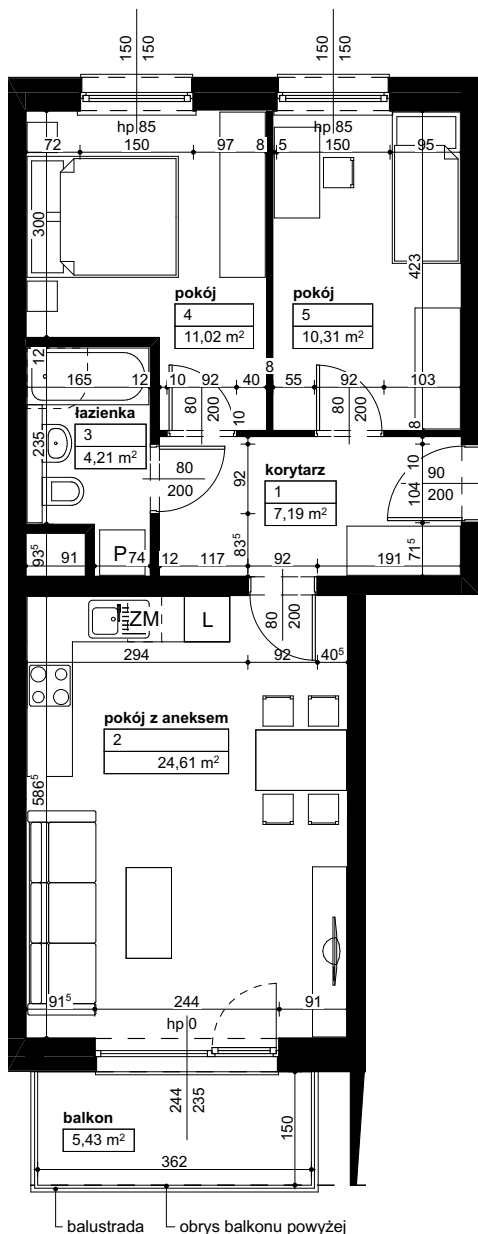

Lokalizacja osiedla

Położenie budynku

Skala 1:4000

Położenie mieszkania

Skala 1:2200

MAJTA

WÓLKOWYSKA

BUDYNEK MIESZKALNY
WIELORODZINNY
UL. WÓLKOWYSKA
W POZNANIU

SKALA 1:100

Wymiary podano w świetle ścian surowych, powierzchnie podano w świetle ścian otynkowanych.

OPIS MIESZKANIA:

Numer: **D2/2/3/16**
 Powierzchnia: **57,34m²**
 Kondygnacja: **Piętro +3**
 Struktura: **3 pokoje z aneksem kuchennym**
 Cena brutto:
 Cena brutto/m²: