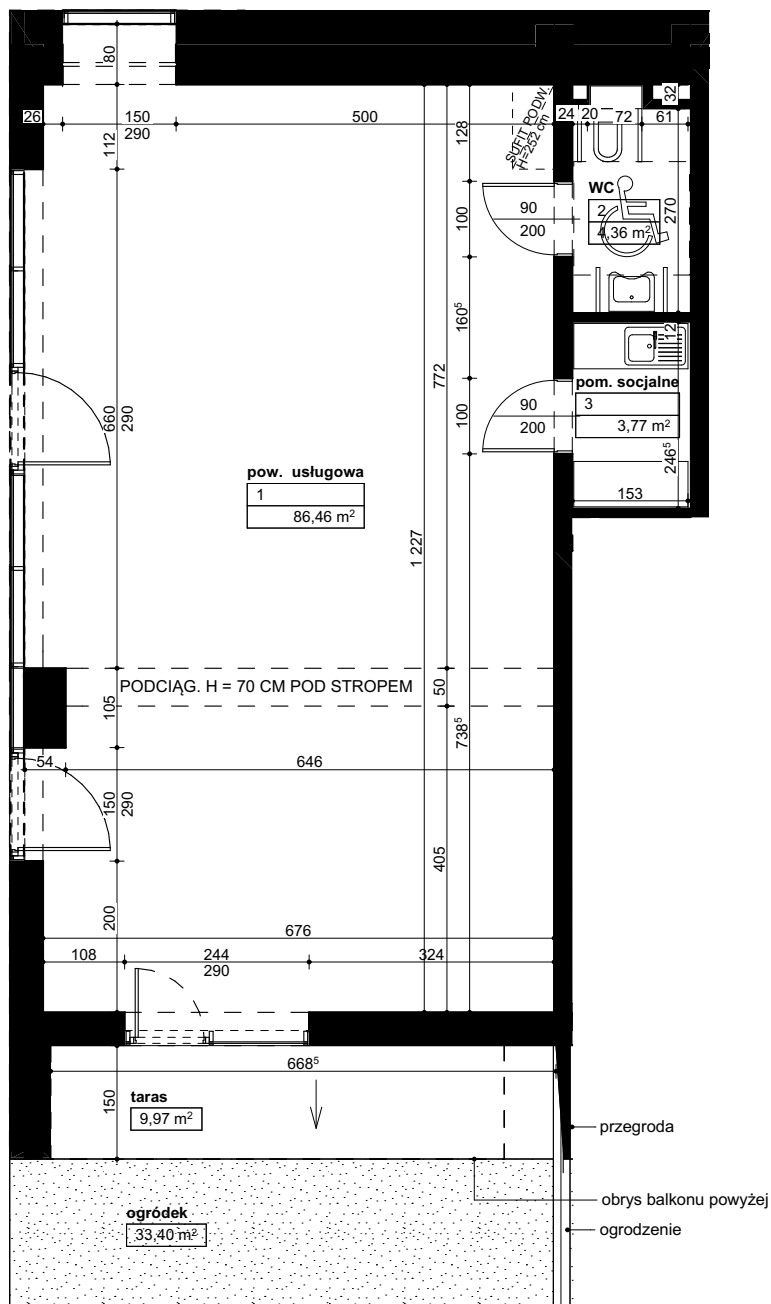

Lokalizacja osiedla

Położenie budynku

Skala 1:4000

Położenie lokalu

Skala 1:2200

MAJTA

WÓLKOWSKA

BUDYNEK MIESZKALNY
WIELORODZINNY
UL. WÓLKOWSKA
W POZNANIU

SKALA 1:100

INSTALACJE, PRZEJŚCIA, PRZEPUSTY ZGODNIE Z DOKUMENTACJĄ BRANŻOWĄ

Wymiary podano w świetle ścian surowych, powierzchnie podano w świetle ścian nieotynkowanych.

OPIS LOKALU:

Numer: **D1/1/0/0**
Powierzchnia: **94,59m²**
Kondygnacja: **Parter**
Struktura: **lokal usługowy**
Cena brutto:
Cena brutto/m²: