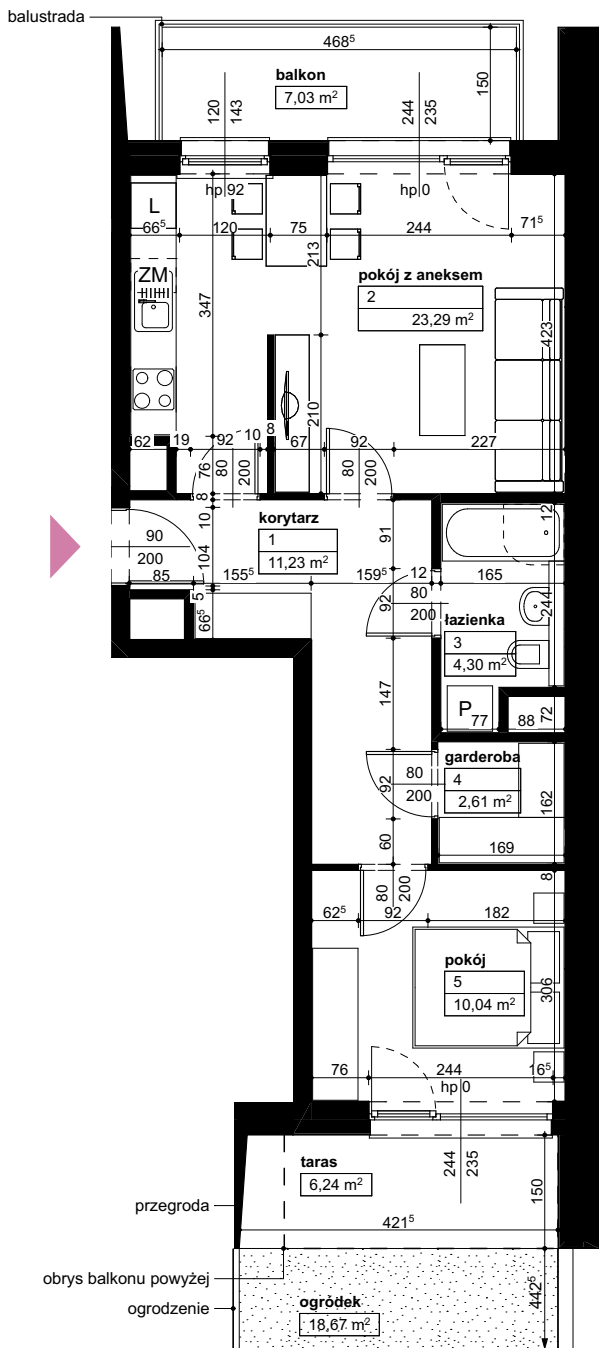

Lokalizacja osiedla

Położenie budynku

Skala 1:4000

Położenie mieszkania

Skala 1:2200

MAJTA
WOLKOWSKA

BUDYNEK MIESZKALNY
WIELORODZINNY
UL. WOLKOWSKA
W POZNANIU

SKALA 1:100

Wymiary podano w świetle ścian surowych, powierzchnie podano w świetle ścian otynkowanych.

OPIS MIESZKANIA:

Numer: **D1/3/0/1**
 Powierzchnia: **51,47m²**
 Kondygnacja: **Parter**
 Struktura: **2 pokoje z aneksem kuchennym**
 Cena brutto:
 Cena brutto/m²: